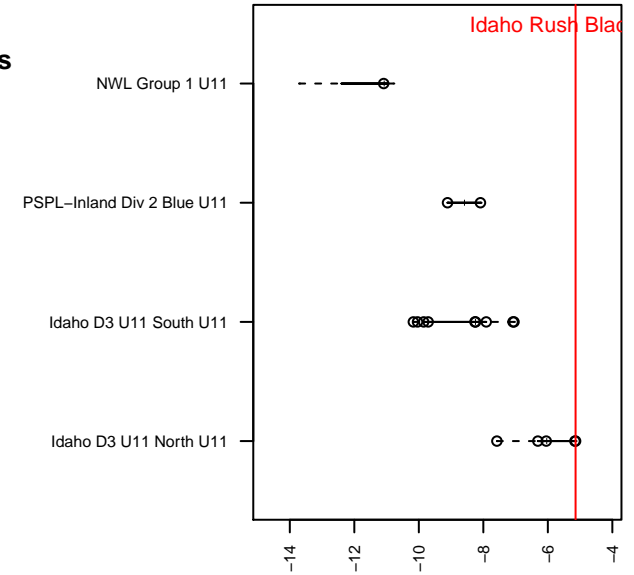

**attack and defense variance (black dot)  
relative to other teams  
and top 10 in region**

**attack and defense rating  
relative to others at age  
and all opponents in last 13 months**

**Performance relative to 13 month average**

**Performance relative to 13 month average**

<b>date</b>	<b>home</b>		<b>away</b>		<b>venue</b>	<b>pred.home</b>	<b>pred.away</b>
2015-10-31	FC Nova Pink KB G04	4	Idaho Rush Black G04	2	2015 Idaho D3 U11 North U11	1.68	4.22
2015-10-24	Idaho Rush Black G04	4	FC Nova Pink BM G04	5	2015 Idaho D3 U11 North U11	2.32	2.03
2015-10-21	Idaho Rush Black G04	4	Idaho Rush White G04	0	2015 Idaho D3 U11 North U11	3.12	1.29
2015-10-17	Idaho Rush Black G04	7	Nampa Premier G04	2	2015 Idaho D3 U11 North U11	6.76	1.10
2015-10-04	Idaho Rush Black G04	1	Pacific FC Liberty G04	1	2015 NWCL U11 U11	1.13	3.57
2015-10-03	Idaho Rush Black G04	0	Crossfire Premier Schmetzer G04	10	2015 NWCL U11 U11	0.42	6.52
2015-09-30	Nampa Premier G04	1	Idaho Rush Black G04	7	2015 Idaho D3 U11 North U11	1.10	6.76
2015-09-19	Idaho Rush White G04	0	Idaho Rush Black G04	3	2015 Idaho D3 U11 North U11	1.29	3.12
2015-09-12	Idaho Rush Black G04	4	FC Nova Pink KB G04	1	2015 Idaho D3 U11 North U11	4.22	1.68
2015-09-05	FC Nova Pink BM G04	1	Idaho Rush Black G04	4	2015 Idaho D3 U11 North U11	2.03	2.32
2015-08-30	Idaho Rush Black G04	1	Harbor Premier Green G04	2	2015 NWCL U11 U11	1.82	1.45
2015-08-29	Idaho Rush Black G04	0	WPFC A G04	5	2015 NWCL U11 U11	0.38	4.82
2015-08-29	Idaho Rush Black G04	1	ASE Emerald G04	1	2015 NWCL U11 U11	1.04	2.45
2015-08-28	Idaho Rush Black G04	1	ISC Gunners A G04	0	2015 NWCL U11 U11	1.38	1.98